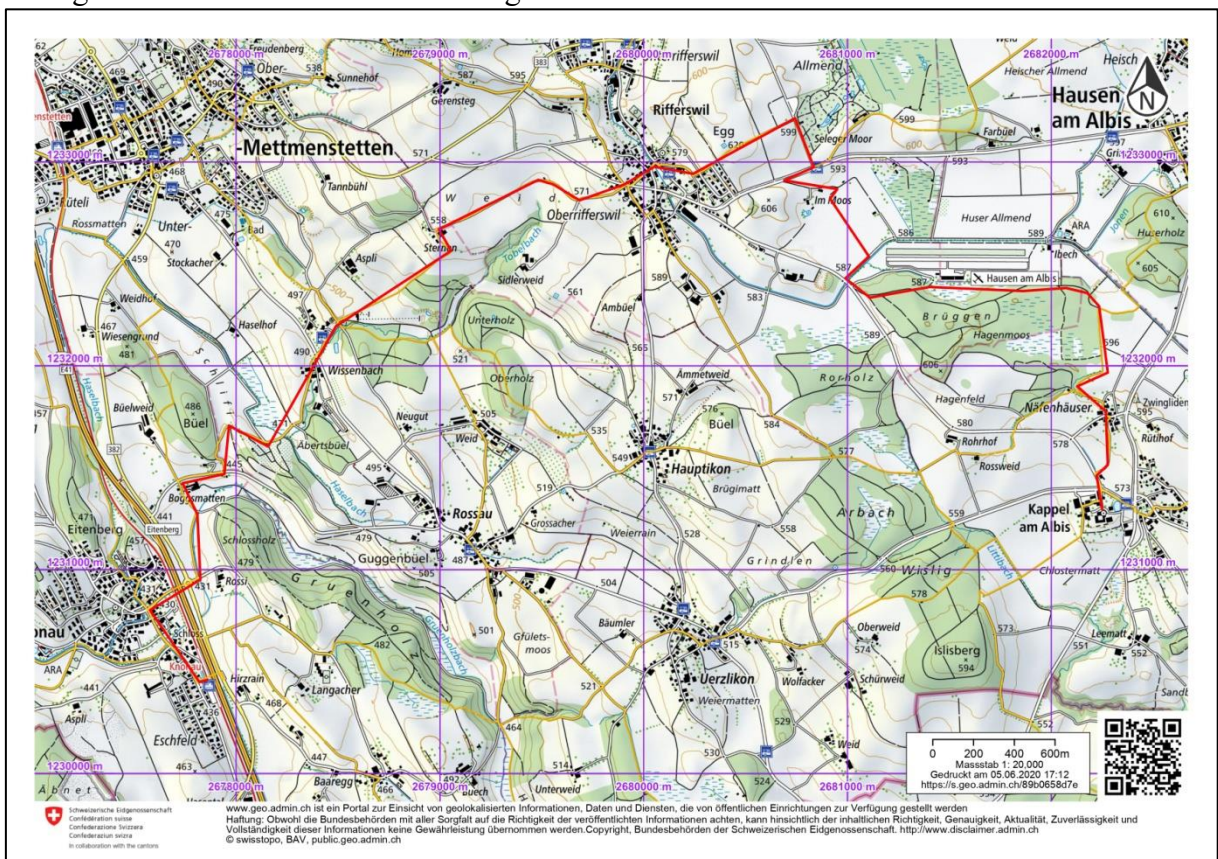

**Knonaueramt Winterwanderung,
Mittwoch, 24. Februar 2021
Max. 4 TN !!!!**

- Anforderung: T1, 250m Aufstieg, 100m Abstieg, 9 km
- Abfahrt: Zug ab mit S5 8:36 Uhr Gleis 7
- Rückfahrt: Kappel Kloster Postauto 280 ab jeweils .13 und . 43
Umsteigen in Baar
- Billet: löst jede/r selber
- Route: siehe Kartenausschnitt
- Mittagessen: Nur Picknick möglich

Anmeldung: via droptour, Telefon, e-mail

Mit herzlichem Gruss! *Urs*