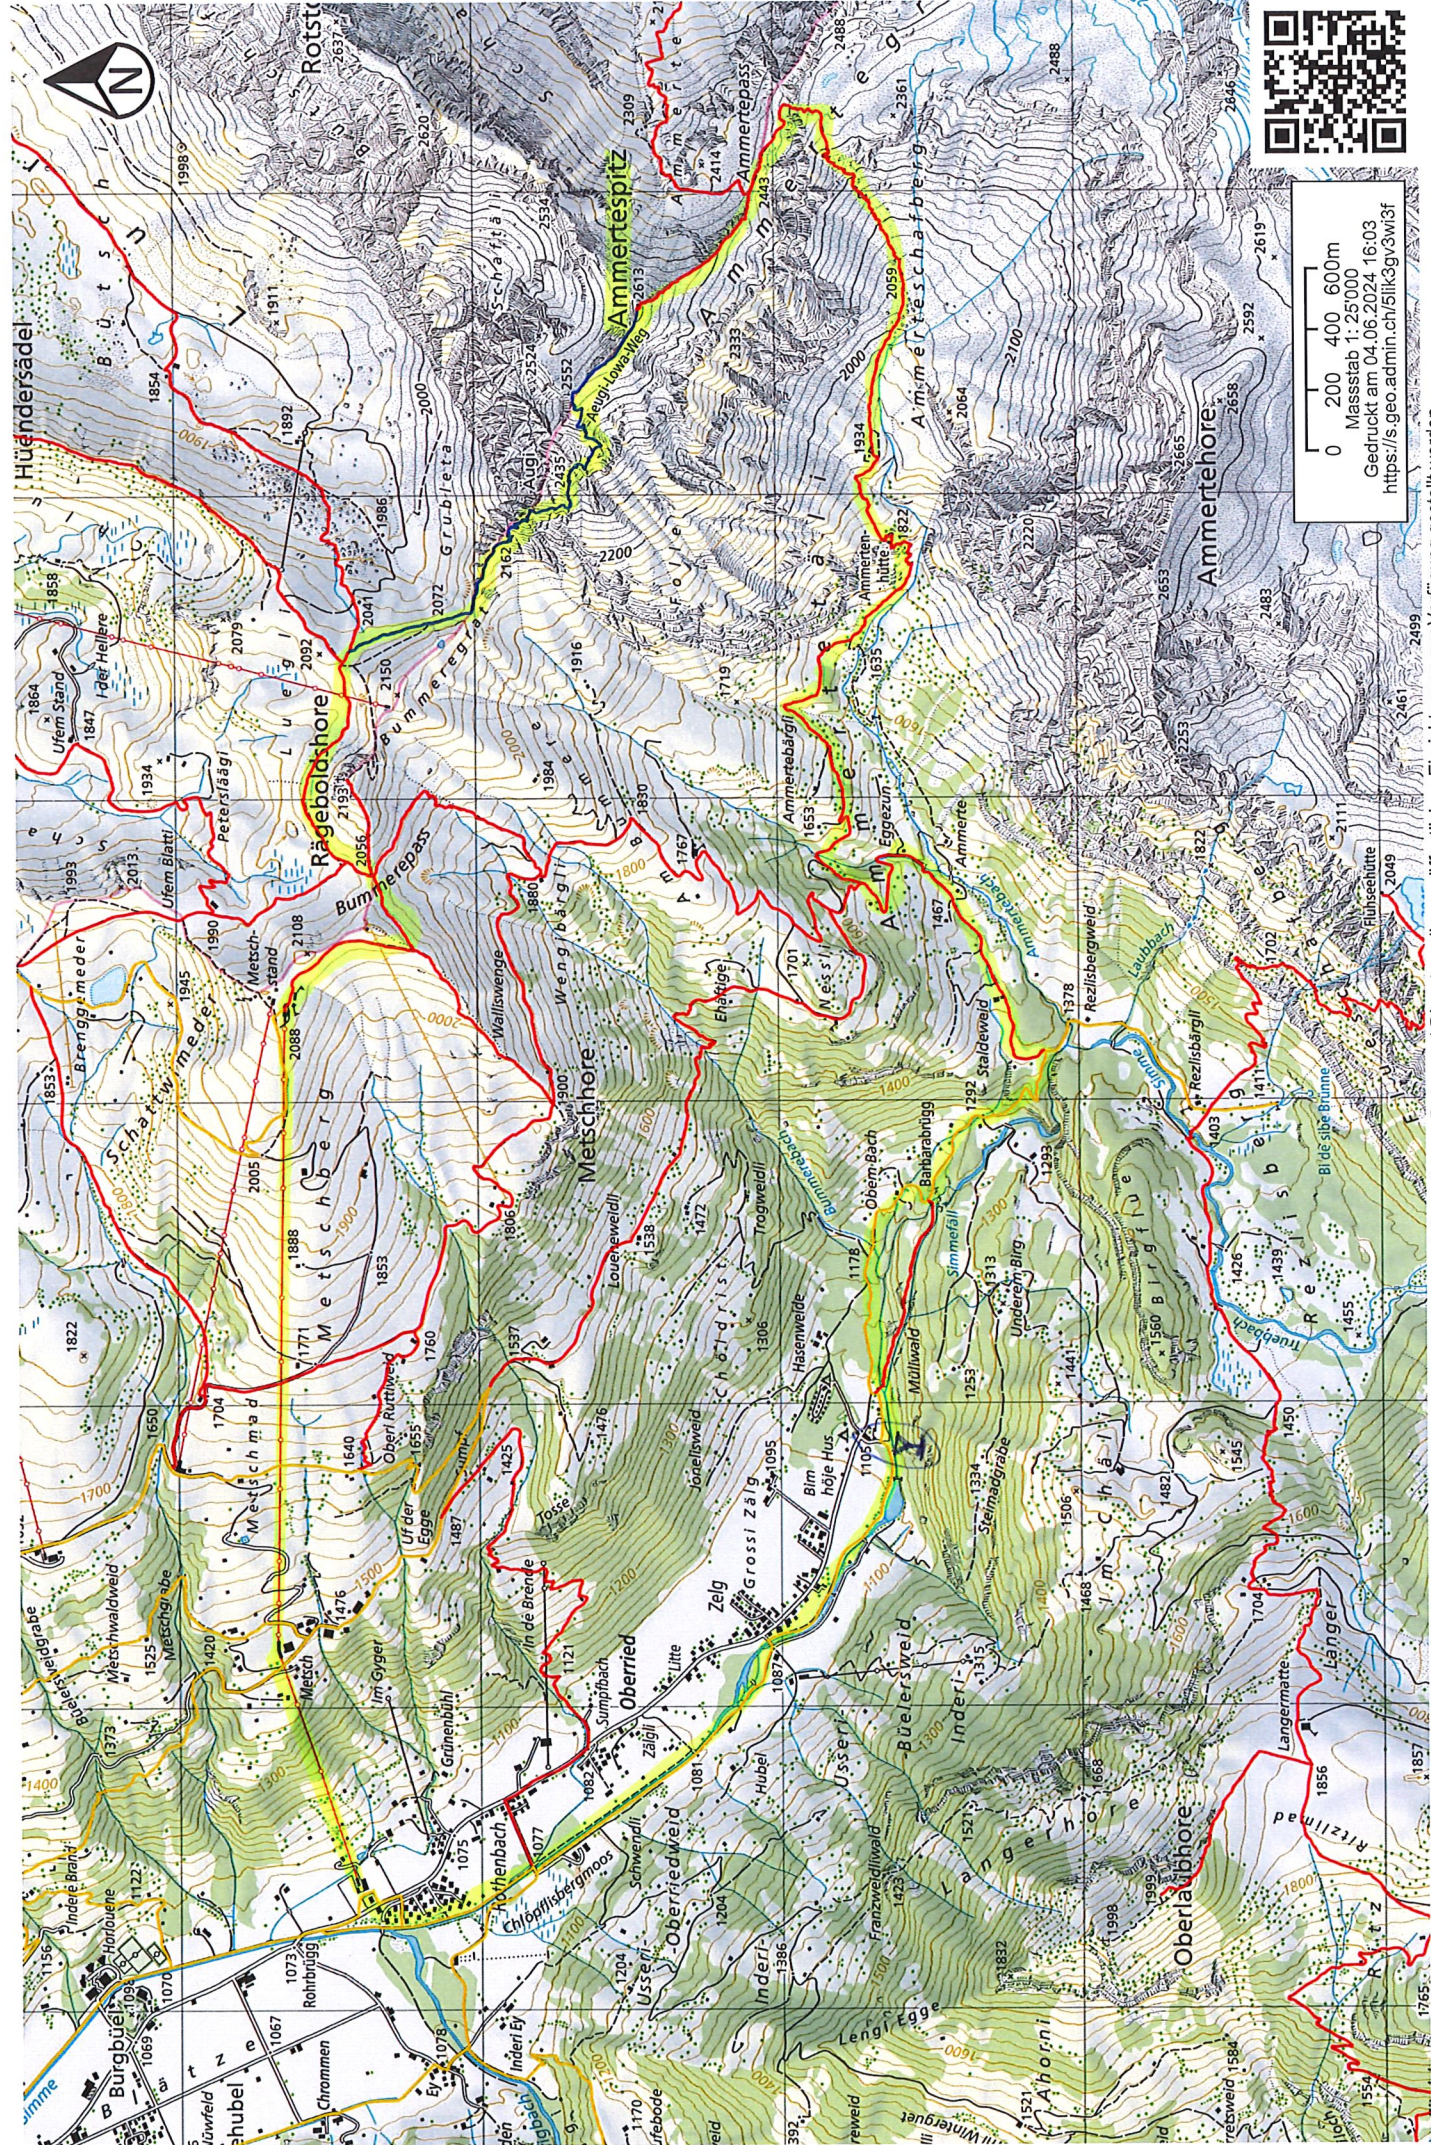

Ammertenspitz

13.6 km ↗ 612 m ↘ 1630 m 5 h 16'

WEGPUNKTE

📍 Startpunkt

00:00 2091 m ü. M.

13.6 km | 5 h 16' | ↗ 612 m ↘
1630 m

📍 Ziel

05:16 1074 m ü. M.

0 200 400 600m
 Massstab 1:25'000
 Gedruckt am 04.06.2024 16:03
<https://s.geo.admin.ch/51ik3gv3w13f>

www.geo.admin.ch ist ein Portal zur Ansicht von geokodierten Informationen, Daten und Diensten, die von öffentlichen Einrichtungen zur Verfügung gestellt werden.
 Haftung: Obwohl die Bundesbehörden mit aller Sorgfalt auf die Richtigkeit der veröffentlichten Informationen achten, kann hinsichtlich der inhaltlichen Richtigkeit, Genauigkeit, Aktualität, Zuverlässigkeit und Vollständigkeit dieser Informationen keine Gewährleistung übernommen werden. Copyright, Bundesbehörden der Schweizerischen Eidgenossenschaft. <http://www.disclaimer.admin.ch>
 © swisstopo