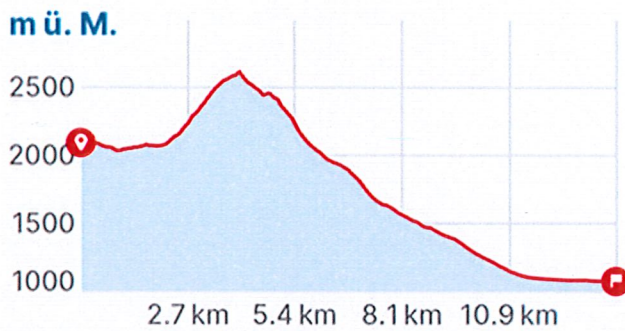

Ammertenspitz

13.6 km ↗ 612 m ↘ 1630 m 5 h 16'

WEGPUNKTE

📍 Startpunkt

00:00 2091 m ü. M.

13.6 km | 5 h 16' | ↗ 612 m ↘
1630 m

📍 Ziel

05:16 1074 m ü. M.

0 200 400 600m
 Massstab 1:25'000
 Gedruckt am 04.06.2024 16:03
<https://s.geo.admin.ch/51ik3gv3w13f>

www.geo.admin.ch ist ein Portal zur Ansicht von geokodierten Informationen, Daten und Diensten, die von öffentlichen Einrichtungen zur Verfügung gestellt werden.
 Haftung: Obwohl die Bundesbehörden mit aller Sorgfalt auf die Richtigkeit der veröffentlichten Informationen achten, kann hinsichtlich der inhaltlichen Richtigkeit, Genauigkeit, Aktualität, Zuverlässigkeit und Vollständigkeit dieser Informationen keine Gewährleistung übernommen werden. Copyright, Bundesbehörden der Schweizerischen Eidgenossenschaft. <http://www.disclaimer.admin.ch>
 © swisstopo