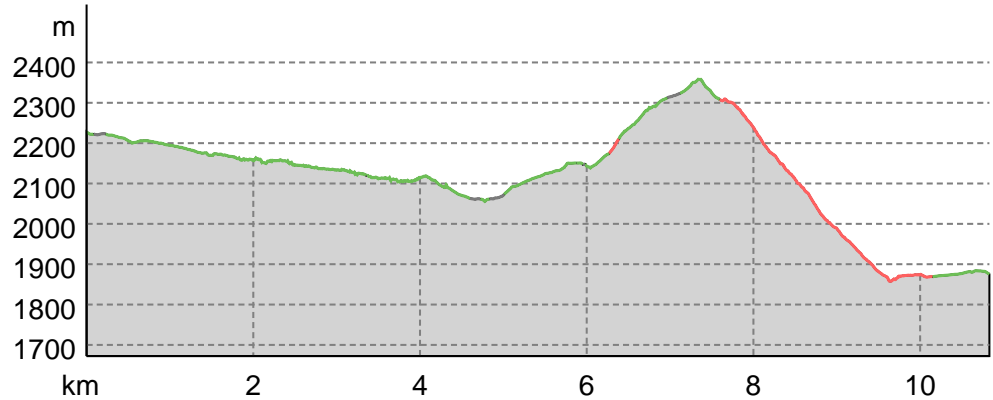

SAC Aarau Fabe 27. Juni 2021

↔ 10,8 km

🕒 3:40 h

▲ 320 m

▼ 682 m

Schwierigkeit -

Kartengrundlagen: outdooractive Kartografie; ©OpenStreetMap (www.openstreetmap.org) Geodaten © swisstopo

SAC Aarau Fabe 27. Juni 2021

Wegart

Asphalt	0,6 km
Weg	7,5 km
Pfad	2,7 km

Höhenprofil

Tourdaten

Wanderung

Strecke	↔	10,8 km
Dauer	🕒	3:40 h
Aufstieg	⬆️	320 m
Abstieg	⬇️	682 m

Sandra Hegglin

Aktualisierung: 16.06.2021