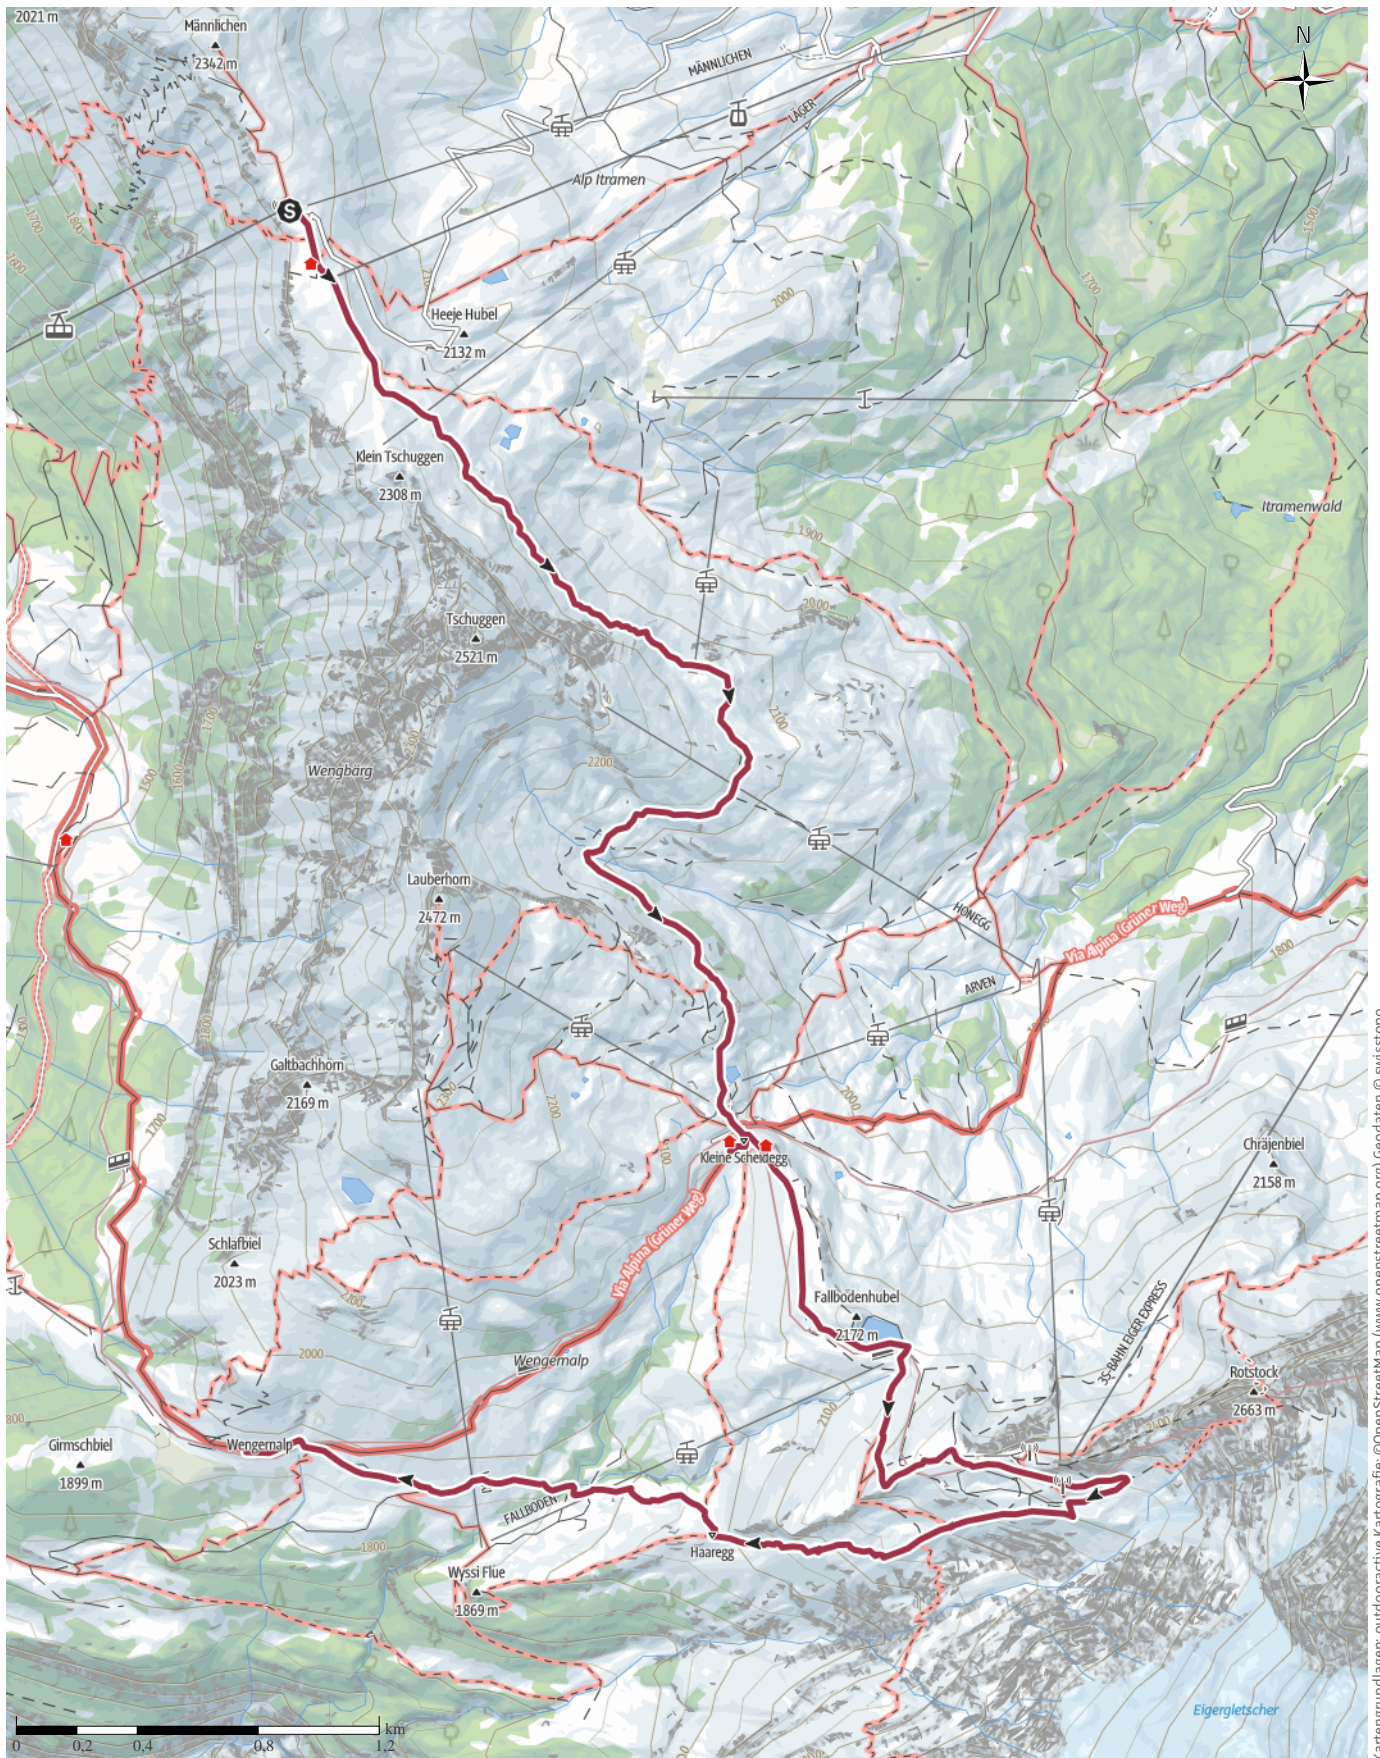

SAC Aarau Fabe 27. Juni 2021

↔ 10,8 km

🕒 3:40 h

▲ 320 m

▼ 682 m

Schwierigkeit -

Kartengrundlagen: outdooractive Kartografie; ©OpenStreetMap (www.openstreetmap.org) Geodaten © swisstopo

SAC Aarau Fabe 27. Juni 2021

Wegart

Asphalt	0,6 km
Weg	7,5 km
Pfad	2,7 km

Höhenprofil

Tourdaten

Wanderung

Strecke	↔	10,8 km
Dauer	🕒	3:40 h
Aufstieg	⬆️	320 m
Abstieg	⬇️	682 m

Sandra Hegglin

Aktualisierung: 16.06.2021

Tour zum Mitnehmen für iPhone und Android

QR-Code scannen und diese Tour offline speichern, mit Freunden teilen und mehr ...

Webseite

<https://out.ac/IZ7vja>