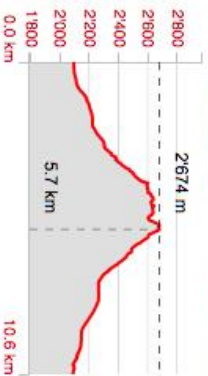

CAS Ticino
Sezione Seniori Lugano

Gita no. 36	Gloggentürmli	08.09.2022
Capogita	Gin Vassalli	
Telefono	079 314 58 30	
E-mail	ginvassalli@bluewin.ch	
Descrizione e Carta nazionale	Dal pso San Gottardo saliamo dapprima alla bassa della Prosa via alpe di Fortunei; da lì in costa raggiungiamo la nostra meta; ritorno via lago Sella	
Tipo/Difficoltà	T3	
Dislivello in salita	700m	
Dislivello in giù	700m	
Ore di cammino	4.30 x KM 11	
Trasporto	Auto private, CHF 25.- (compreso l'autista) direttamente al capogita , che le dividerà equamente agli autisti	
Ritrovo	Soresina; partenza 7.45	
Rientro	In serata	
Equipaggiamento	Normale da montagna	
Pranzo	Al sacco	
Iscrizione	Al capogita entro martedì sera precedente la gita, il 6.9.2022, per e-mail ginvassalli@bluewin.ch o sul sito internet della sezione (droptour). Con l'iscrizione lasciare il no cellulare e domicilio per eventualmente coordinare il trasporto.	
Diversi		

Salite/discese 703 m/709 m
Alt. min/mas 2 085 m/2 674 m
Escursionismo 3 h 47 min

- Ingrandire il profilo / dettagli
- Stampare
- Condividere
- Esportare traccia GPS
- Inserire foto / testo
- Modificare itinerario
- Copia itinerario
- Cancellare itinerario
- Disegnare un nuovo itinerario
- Alla lista degli itinerari
- Modificare filtro
- Istruzioni
- Disconnettersi