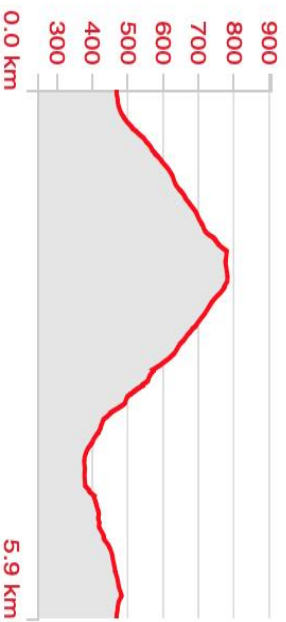

Ludiano

Altro

Data

Distanza

Salite/discese

Alt. min/mas

Escursionismo

04.03.2024

5.94 km

437 m/437 m

374 m/780 m

2 h 17 min

Ingrandire il profilo / dettagli

Stampare

Condividere

Esportare traccia GPS