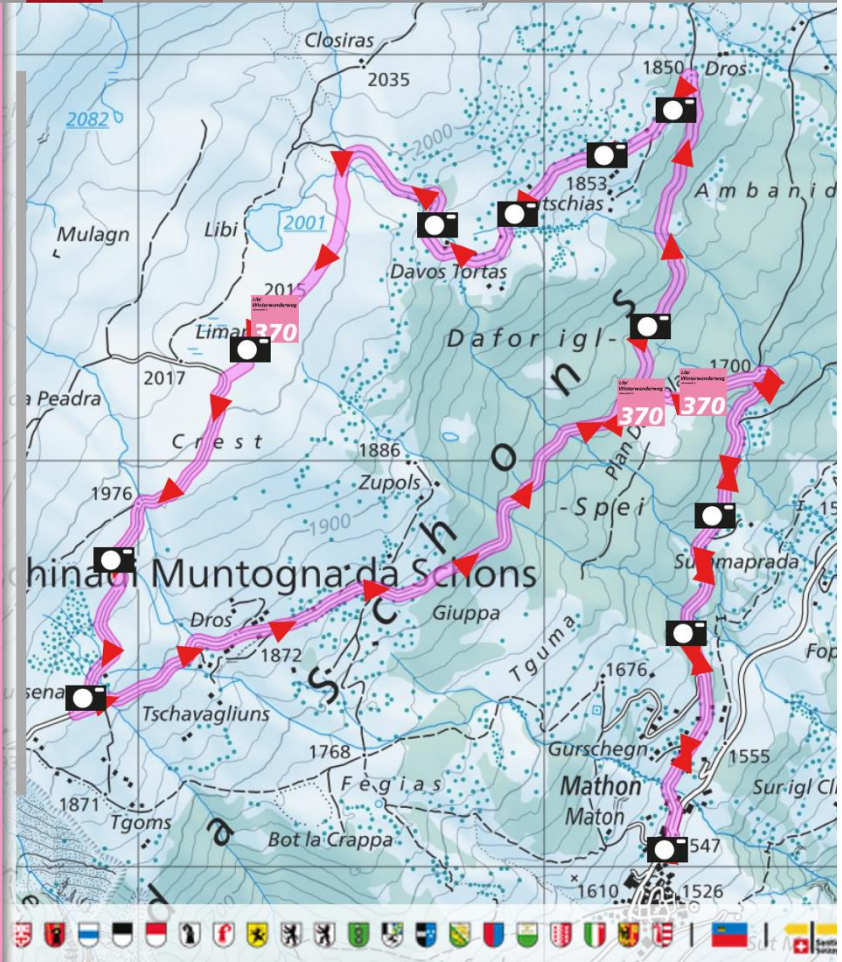

Nota: il capogita ha la facoltà di modificare il programma a dipendenza del tempo e delle condizioni del percorso. Con la sua iscrizione il partecipante si dichiara consapevole delle difficoltà che potrebbero presentarsi durante l'escursione e si assume ogni responsabilità