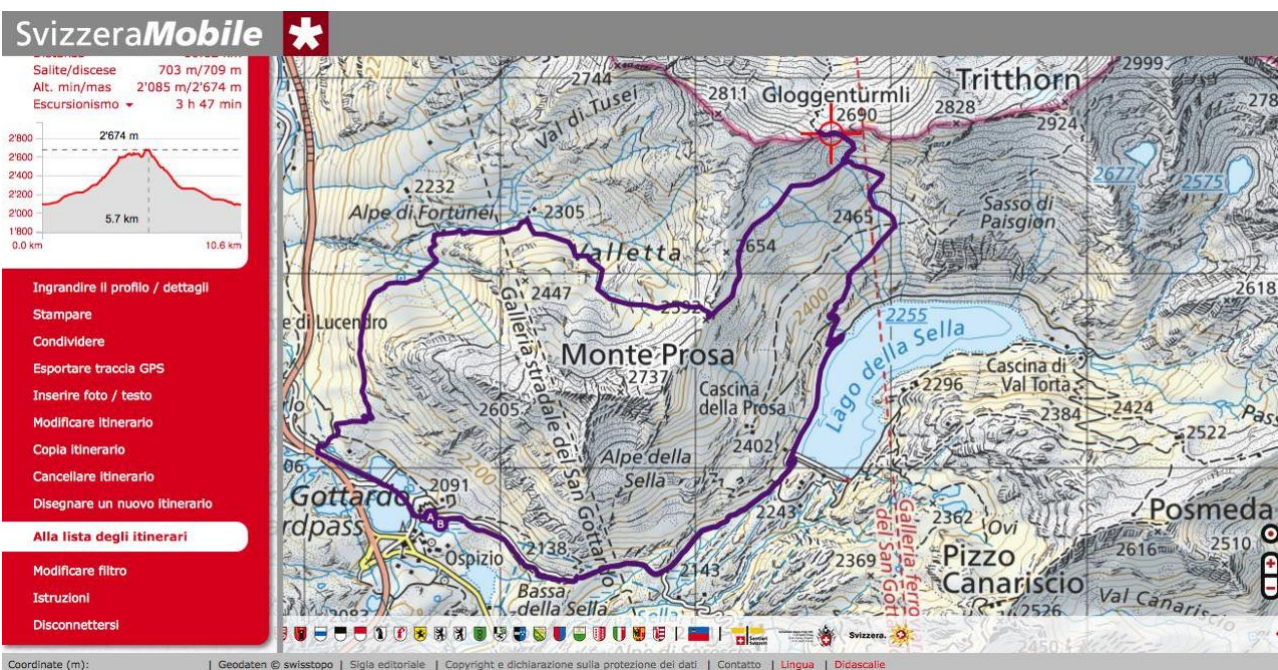

CAS Ticino
Gruppo Seniori Lugano

Iscrizione <u>Entro martedì sera precedente la gita</u>	Con il proprio numero di socio CAS, tramite il bottone Iscrizione O per e-mail al capogita. Con l'iscrizione lasciare il proprio numero di cellulare e quello di una persona di riferimento.
Diversi	

[Prossime gite CAS Seniori](#)

Nota: il capogita ha la facoltà di modificare il programma a dipendenza del tempo e delle condizioni del percorso. Con la sua iscrizione il partecipante si dichiara consapevole delle difficoltà che potrebbero presentarsi durante l'escursione e si assume ogni responsabilità