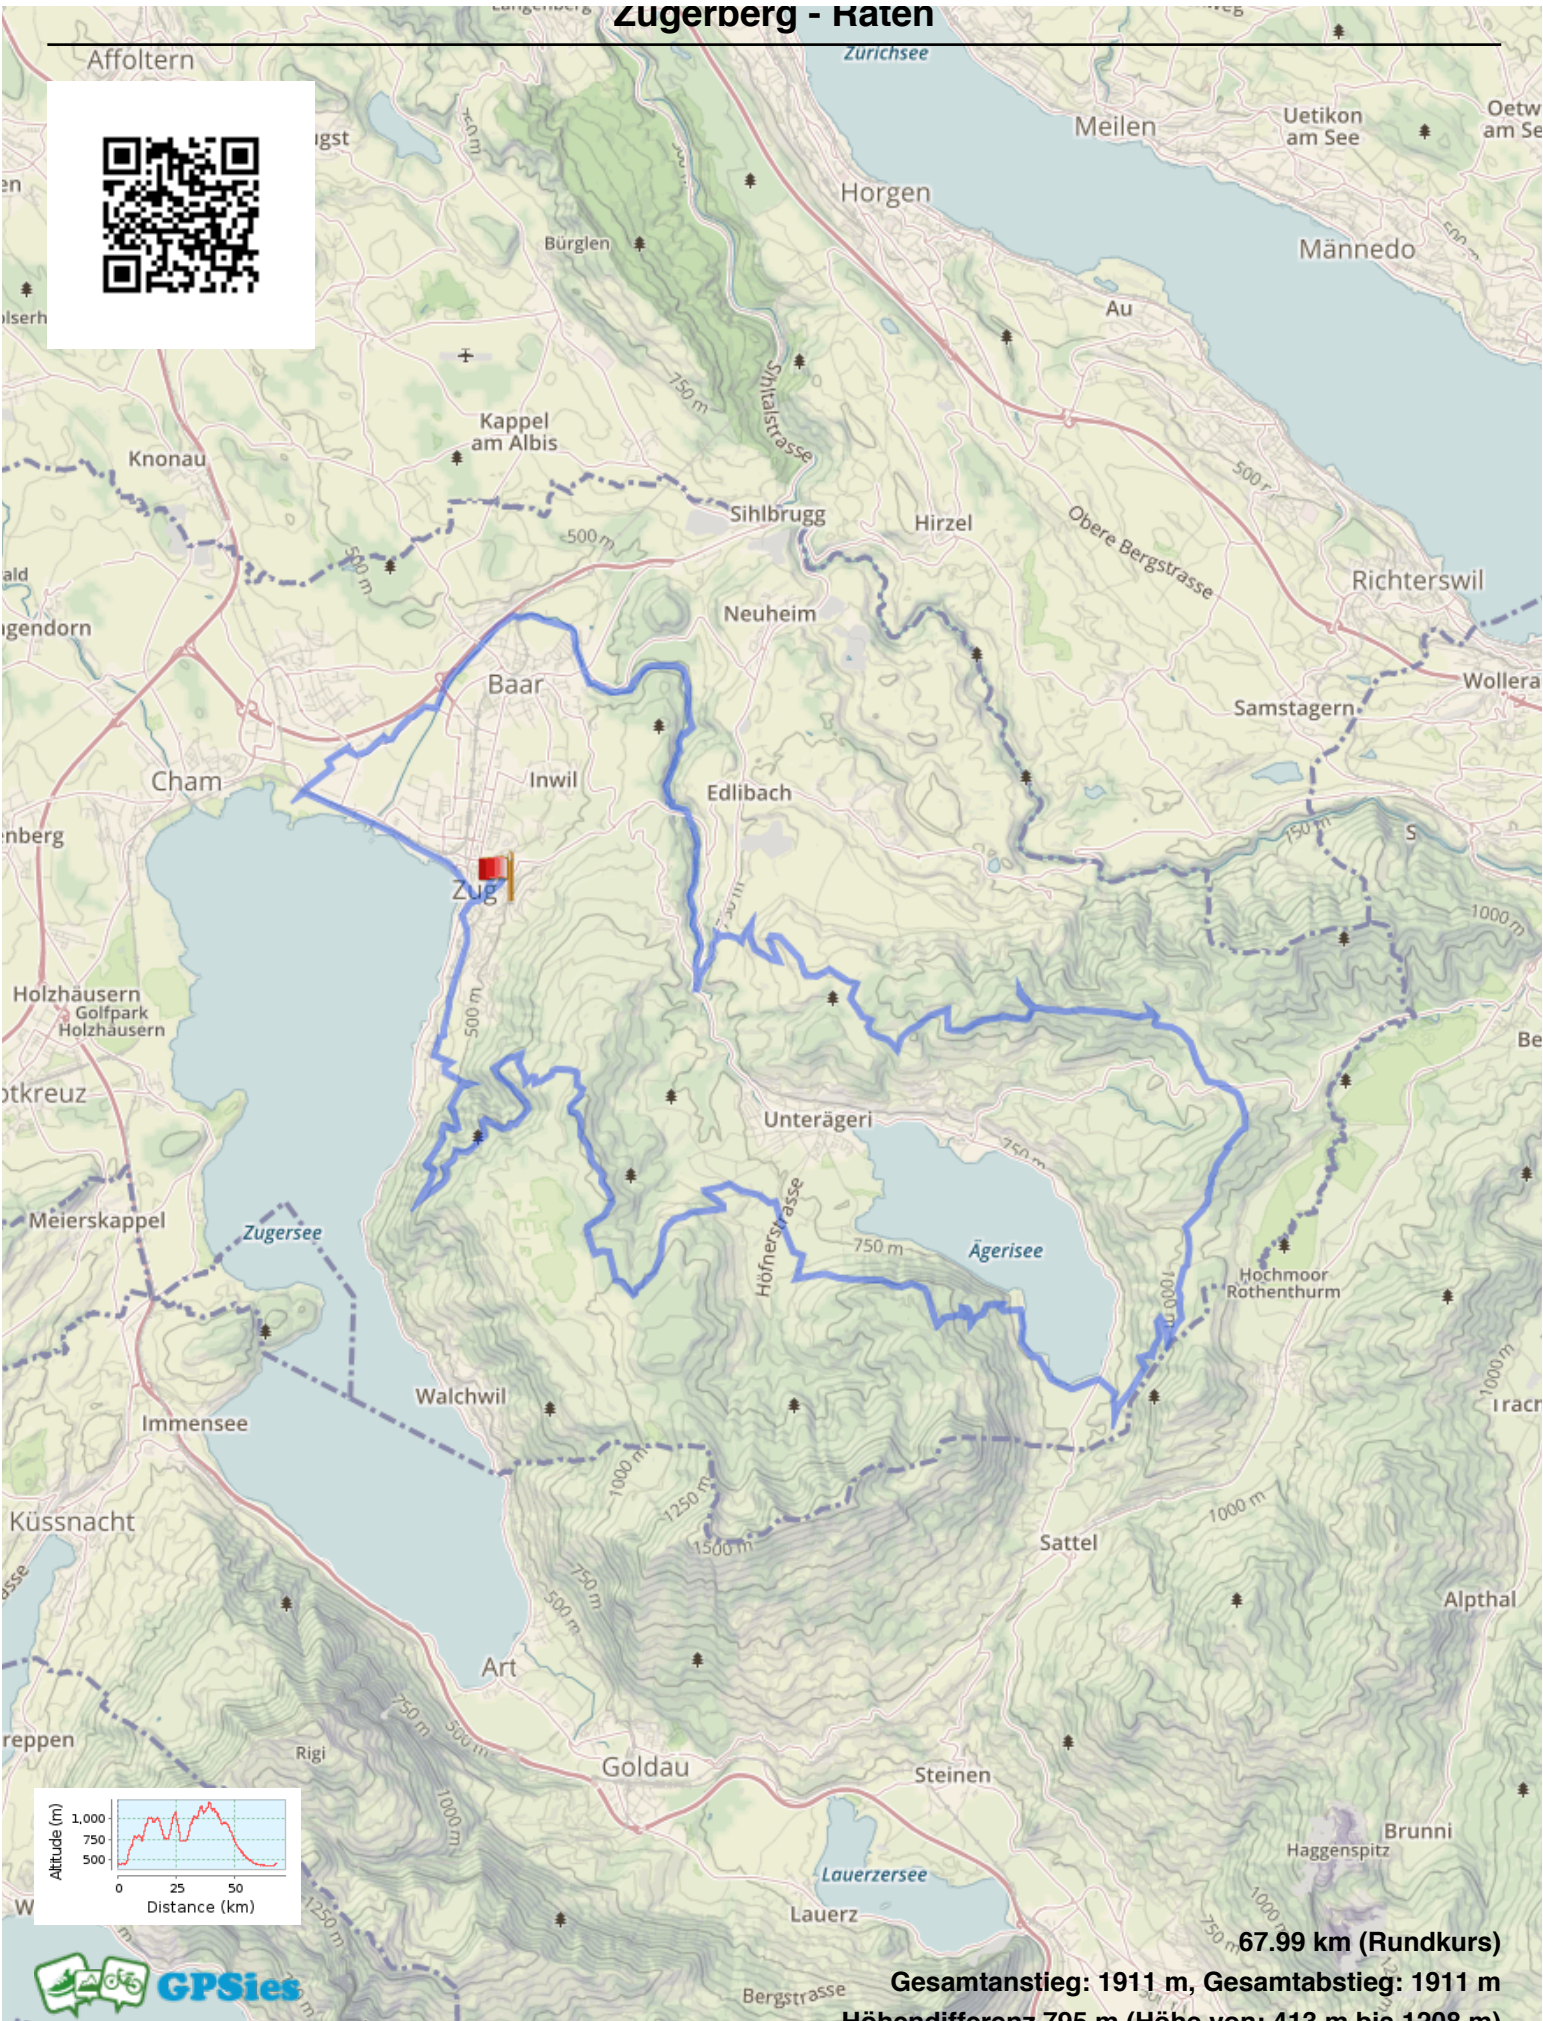

Zugerberg - Raten

67.99 km (Rundkurs)

Gesamtanstieg: 1911 m, Gesamtabstieg: 1911 m

Höhendifferenz 795 m (Höhe von: 413 m bis 1208 m)