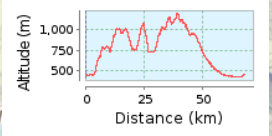

Zugerberg - Raten

67.99 km (Rundkurs)

Gesamtanstieg: 1911 m, Gesamtabstieg: 1911 m

Höhendifferenz 795 m (Höhe von: 413 m bis 1208 m)