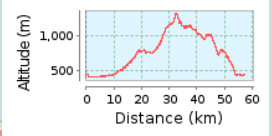

Haisegg-zugerberg

57.48 km (Rundkurs)

Gesamtanstieg: 1487 m, Gesamtabstieg: 1489 m
Höhendifferenz 910 m (Höhe von: 412 m bis 1322 m)