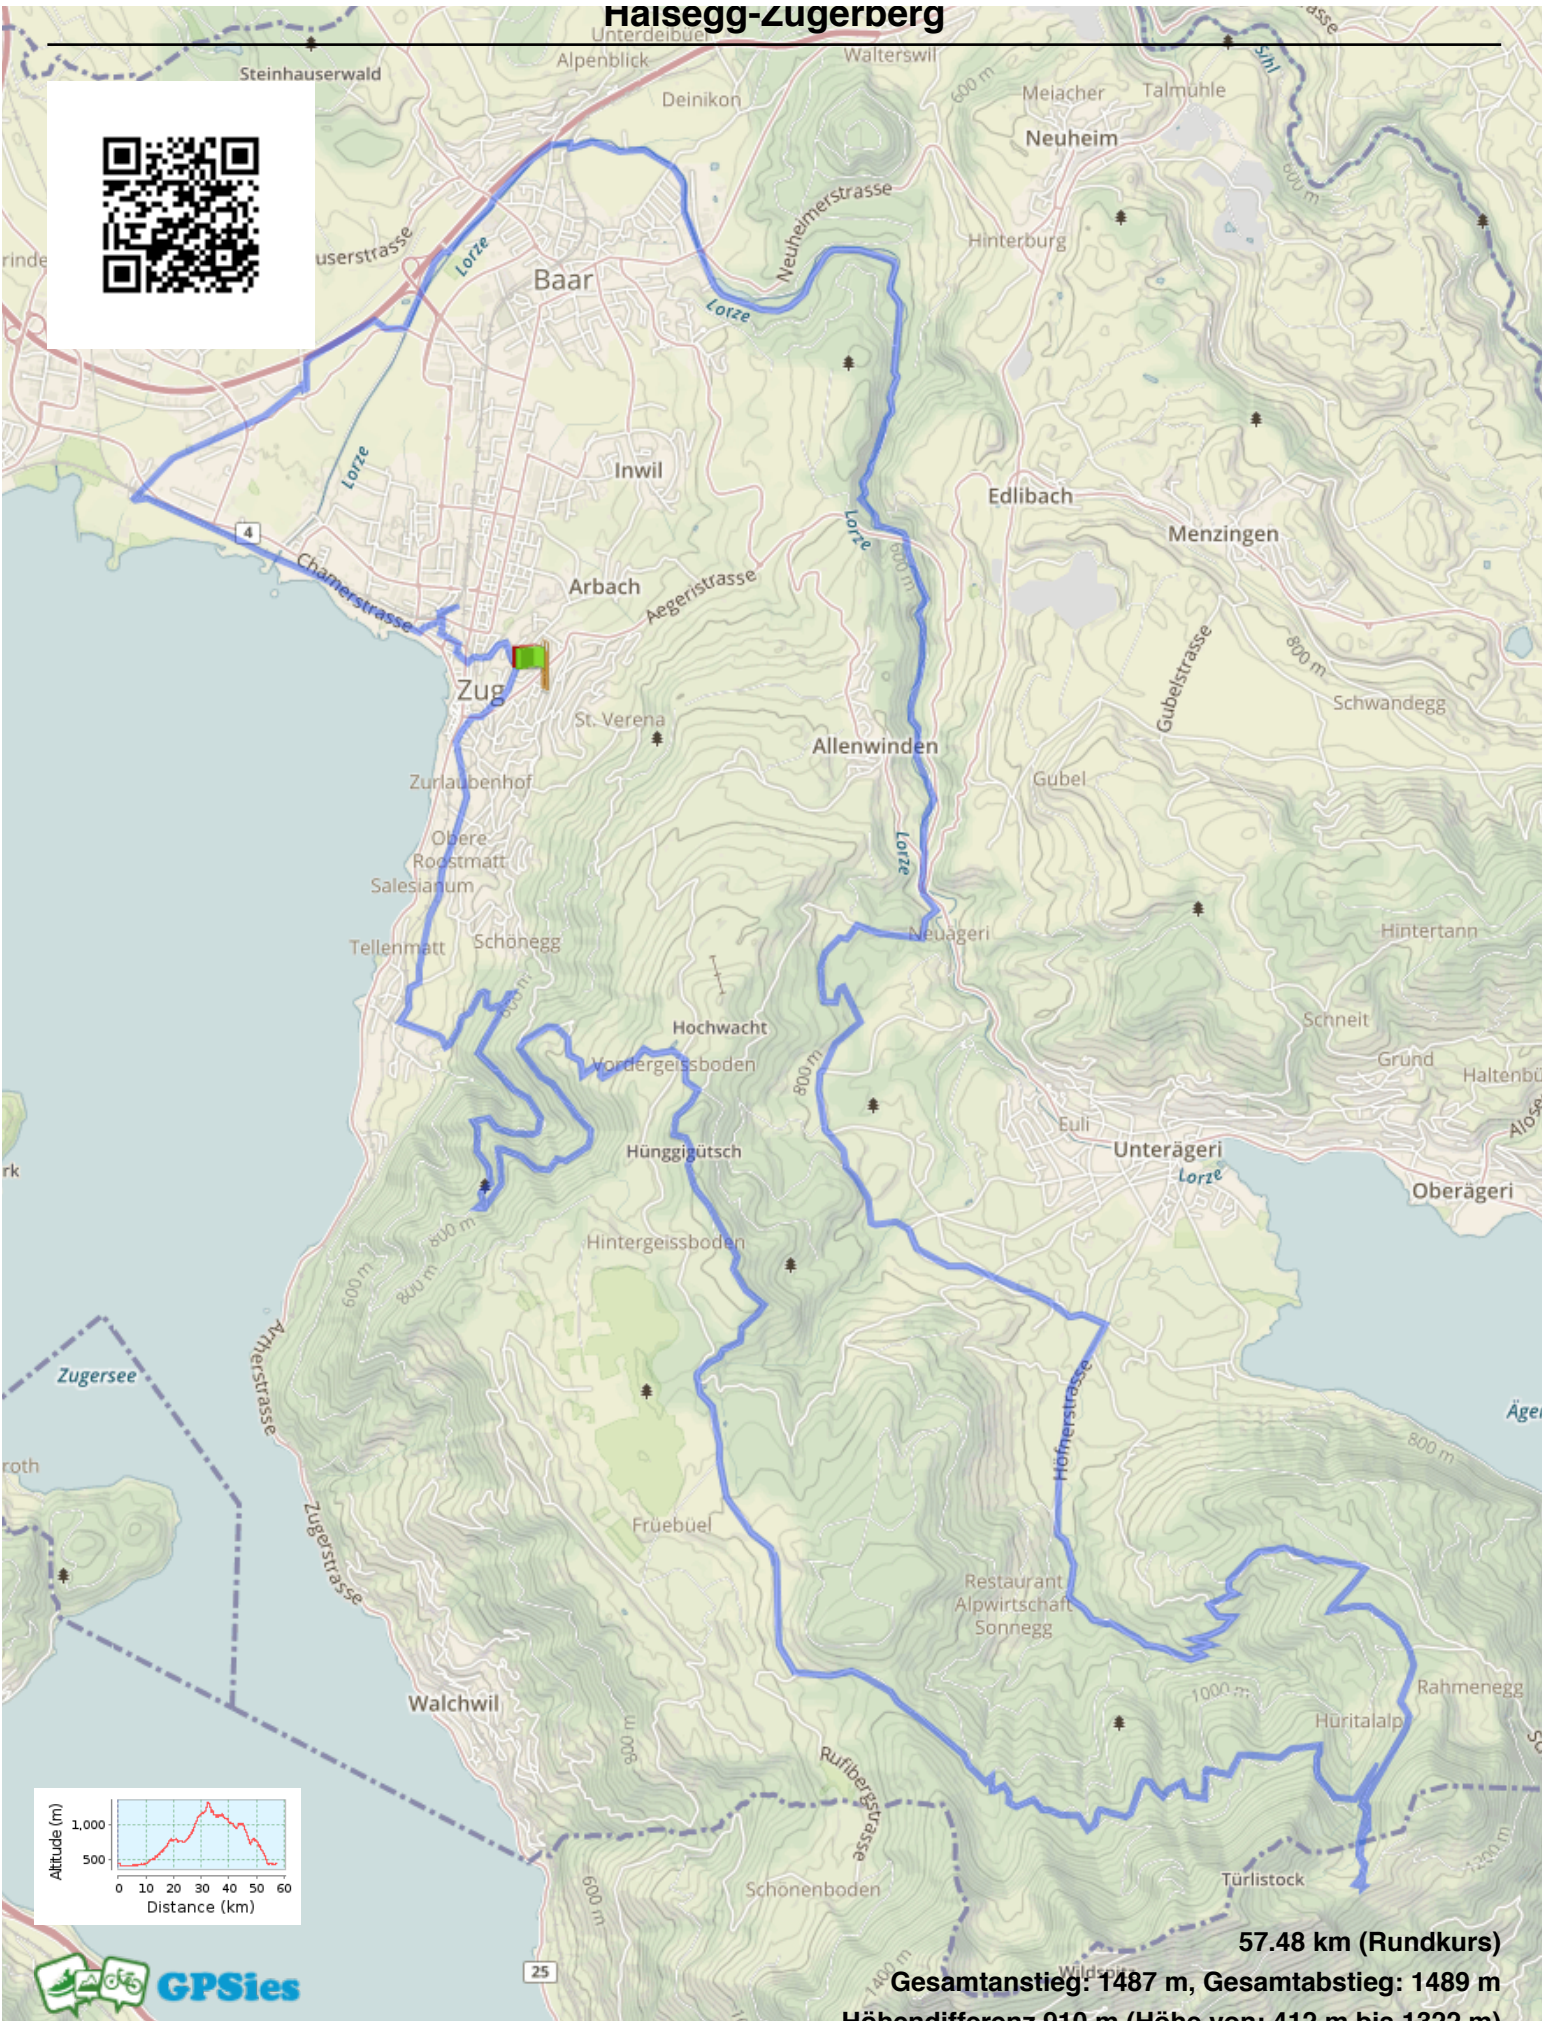

Haisegg-zugerberg

57.48 km (Rundkurs)

Gesamtanstieg: 1487 m, Gesamtabstieg: 1489 m
Höhendifferenz 910 m (Höhe von: 412 m bis 1322 m)