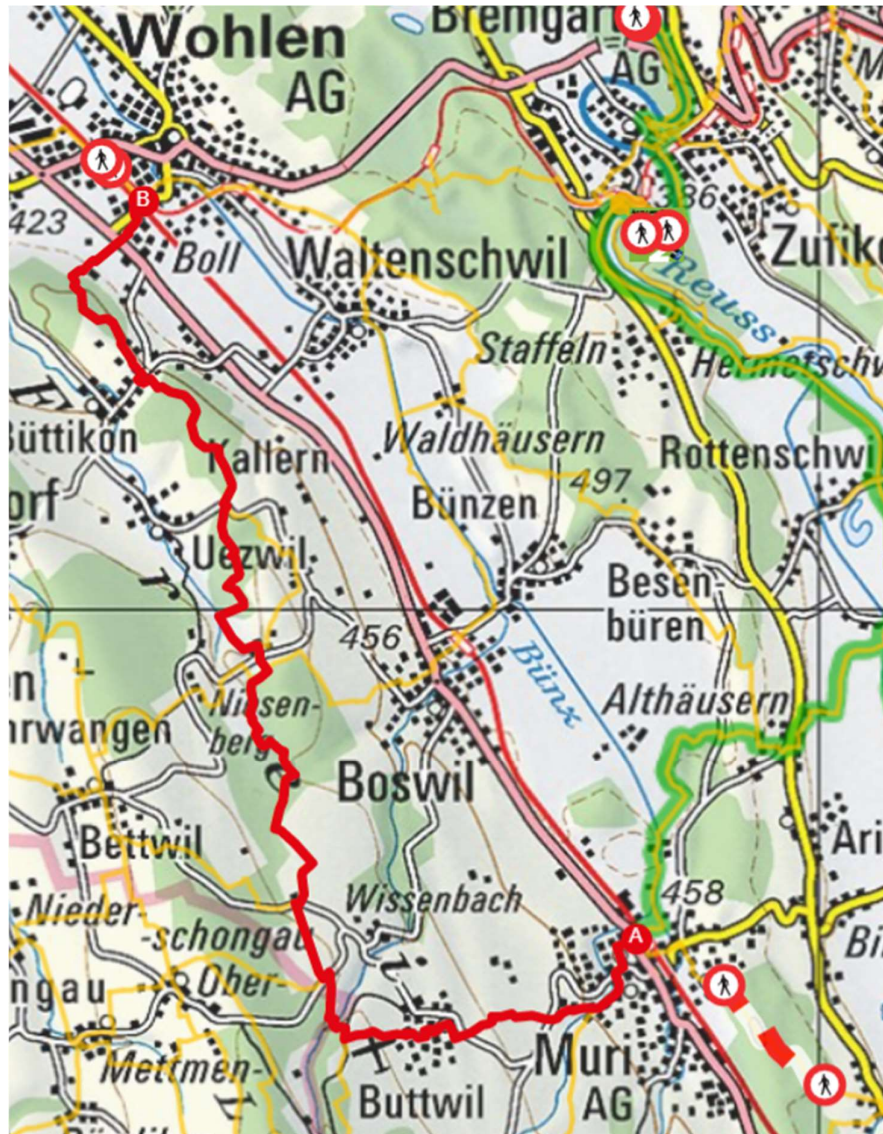

Wanderung:

**Muri – Lindenberg – Wohlen**

SEKTION ROSSBERG SAC  
ZUG

- Anforderung: T2, Kond. A, Aufstieg 412Hm, Abstieg 448Hm, 4.5h/16.5km
- Datum: Mittwoch, 6. Oktober 2021
- Hinfahrt: Ab 08:03 Bhf Zug, Gleis 4; An 08:10 Rotkreuz, Gleis 2  
Ab 08.23 Rotkreuz, Gleis 5 An 08.38 Muri AG, Gleis 3  
Treffpunkt gut 5 Minuten vor Abfahrt: Gleis 4, mitte
- Rückfahrt: Wohlen ab xx:12 / xx:41, Gleis 2; Zug an xx:57 / xx:21 , Gleis 5
- Route: Muri – Flugplatz Buttwil – Brandholz – Unterniesenberg – Büttikon – Wohlen
- Karte 1110 Hitzkirch, 1090 Wohlen (1:25000)
- Verpflegung: Aus dem Rucksack;
- Ausrüstung: Der Witterung entsprechende Ausrüstung; Feste Schuhe; Stöcke nach Belieben
- Billette / Kosten: Halbtax:  
Hinfahrt: Zug – Muri AG Fr. 5.60  
Rückfahrt: Wohlen – Zug Fr. 7.60
- Anmeldung: Droptour, E-Mail, Telefon (044 767 15 47 / 079 200 75 26)

Wanderung Muri – Lindenberg – Wohlen:

SchweizMobil  — die von Ihnen geplante Tour.