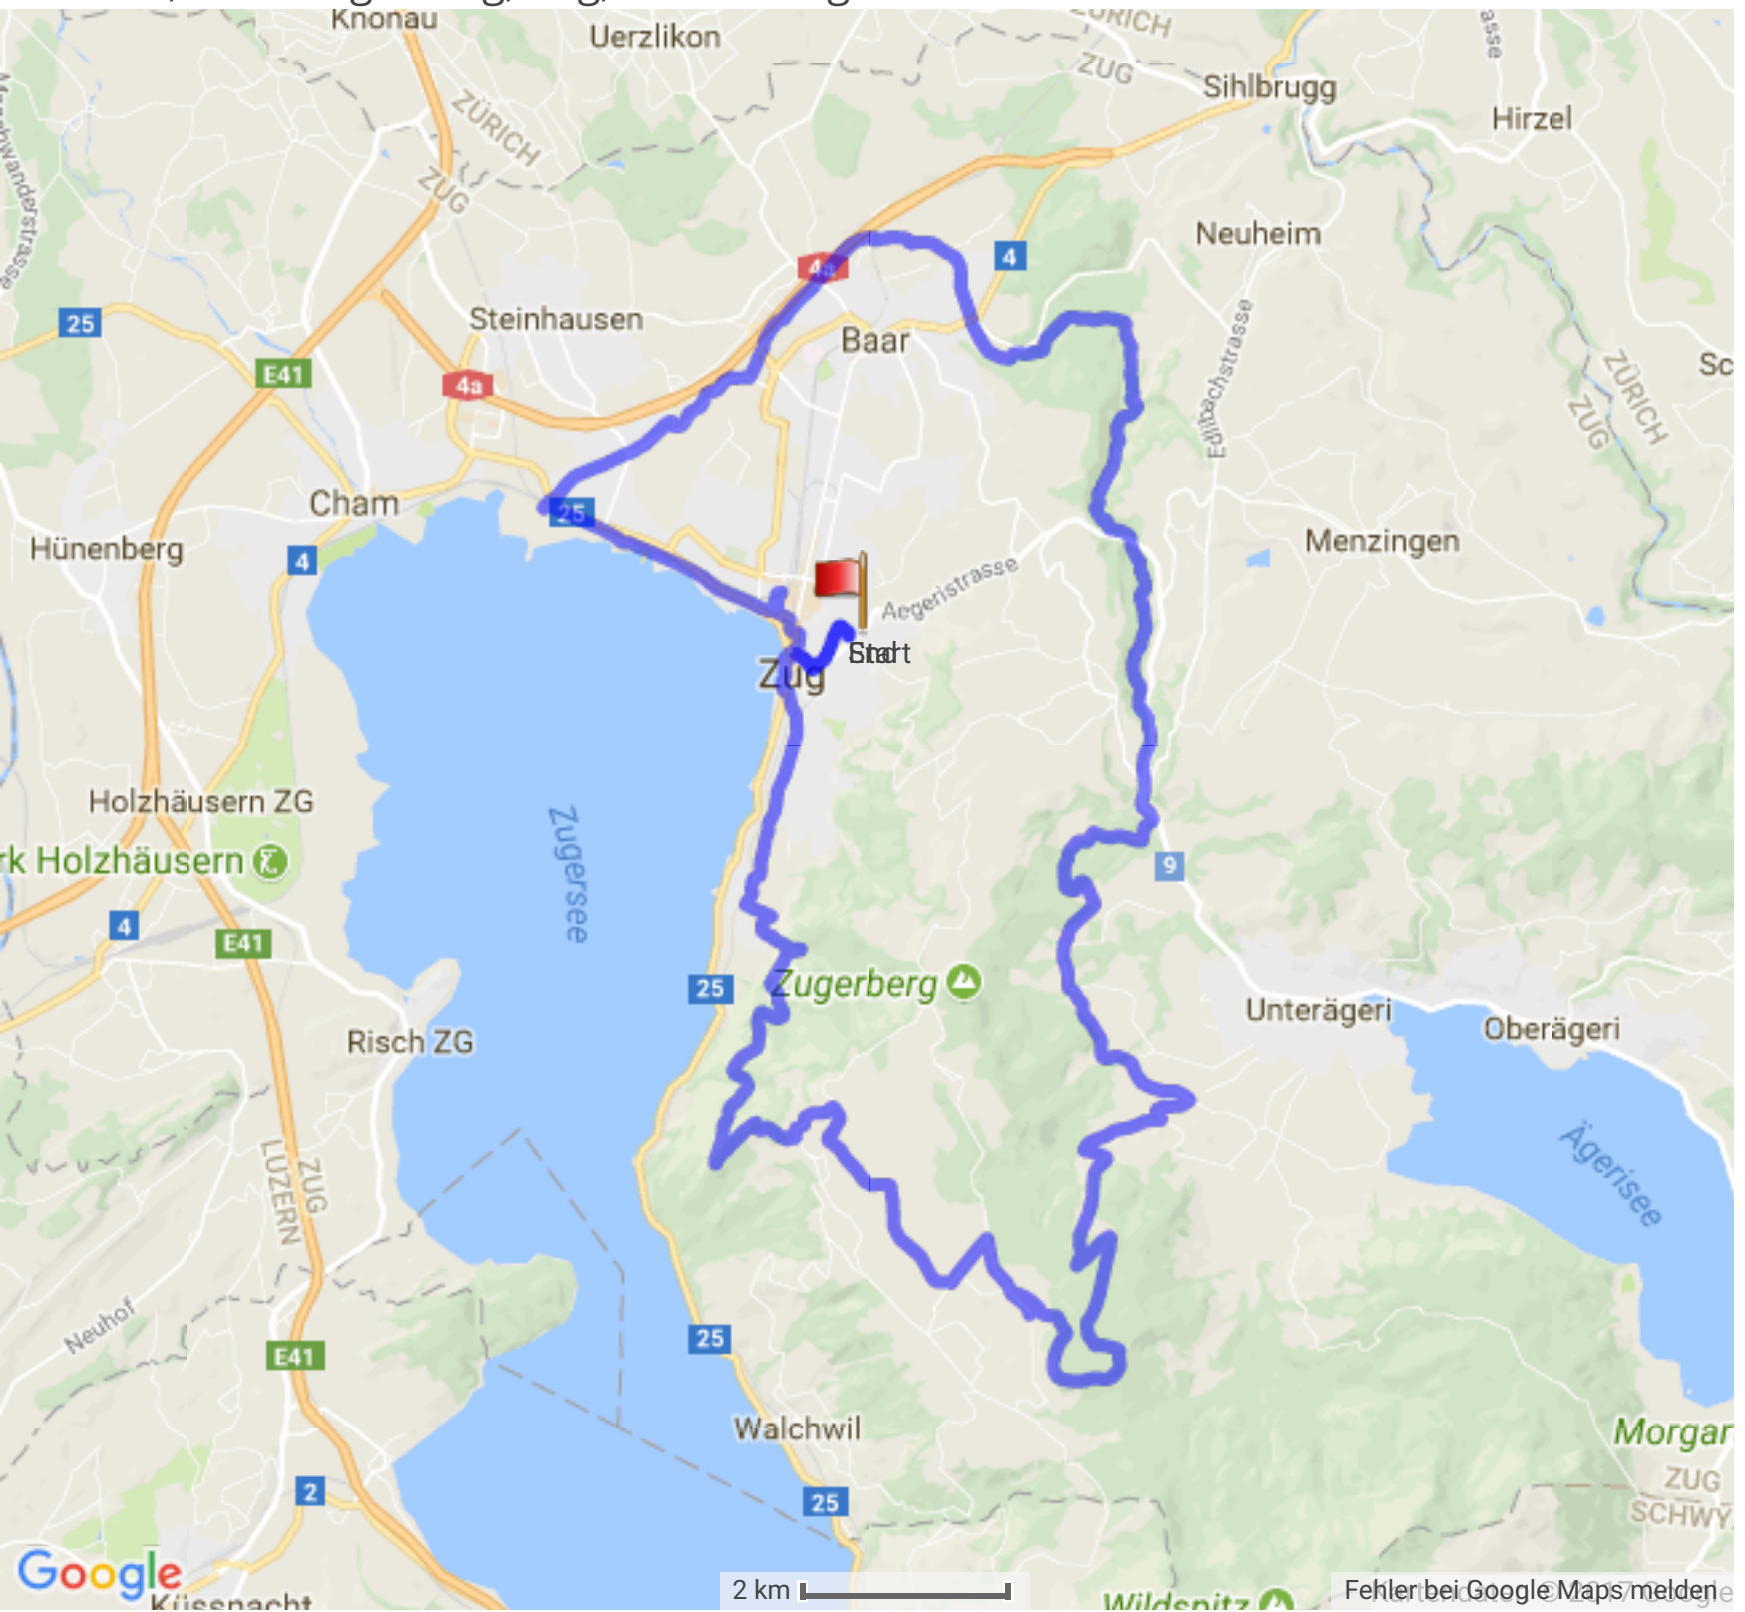

## CH-MTB-Zugerberg-Pfaffenboden von Chaefi54 - 42,78 km - Rundkurs

Schweiz , 6300 Zugerberg, Zug, Kanton Zug

### Höhendifferenz

740 Meter (Höhe von 412 Meter bis 1.152 Meter)

Gesamtanstieg: 996 Meter, Gesamtabstieg: 998 Meter

Koordinaten des Startpunktes

Koordinaten des Endpunktes

Breitengrad: N 47°10.168' / N 47°10'10.088" / N +47.1694689

Breitengrad: N 47°10.171' / N 47°10'10.281" / N +47.1695226

Längengrad: E 8°31.361' / E 8°31'21.697" / E +8.52269383

Längengrad: E 8°31.349' / E 8°31'20.968" / E +8.52249115