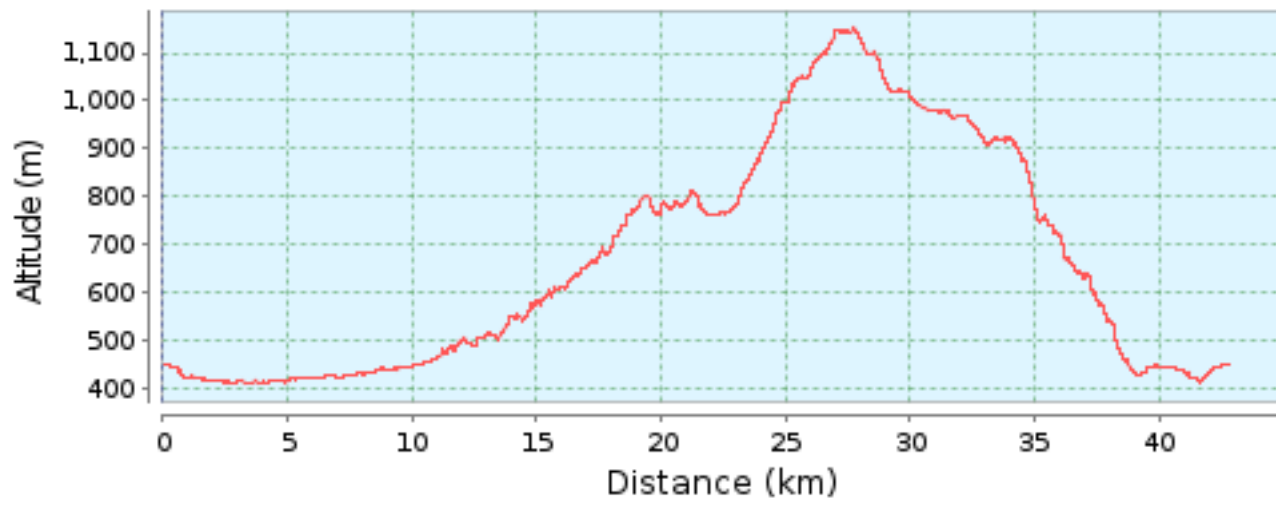

## CH-MTB-Zugerberg-Pfaffenboden von Chaefi54 - 42,78 km - Rundkurs

Schweiz , 6300 Zugerberg, Zug, Kanton Zug

### Höhendifferenz

740 Meter (Höhe von 412 Meter bis 1.152 Meter)

Gesamtanstieg: 996 Meter, Gesamtabstieg: 998 Meter

Koordinaten des Startpunktes

Koordinaten des Endpunktes

Breitengrad: N 47°10.168' / N 47°10'10.088" / N +47.1694689

Breitengrad: N 47°10.171' / N 47°10'10.281" / N +47.1695226

Längengrad: E 8°31.361' / E 8°31'21.697" / E +8.52269383

Längengrad: E 8°31.349' / E 8°31'20.968" / E +8.52249115